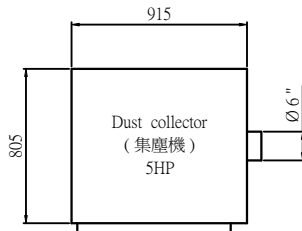

Dust collector (外掛集塵機)

Option (選配)