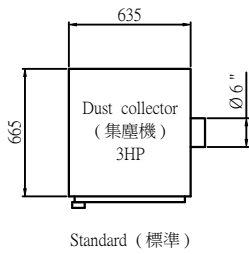

Dust collector (外掛集塵機)

Standard (標準)