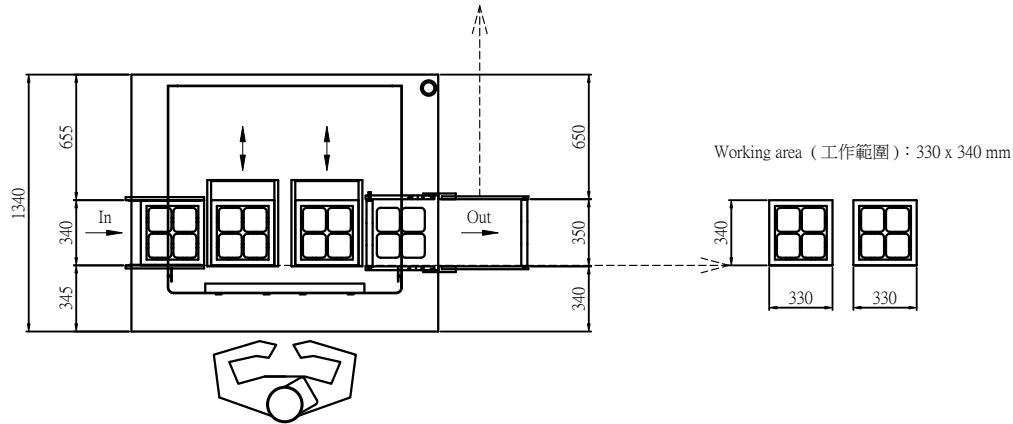

Working area (工作範圍): 330 x 340 mm